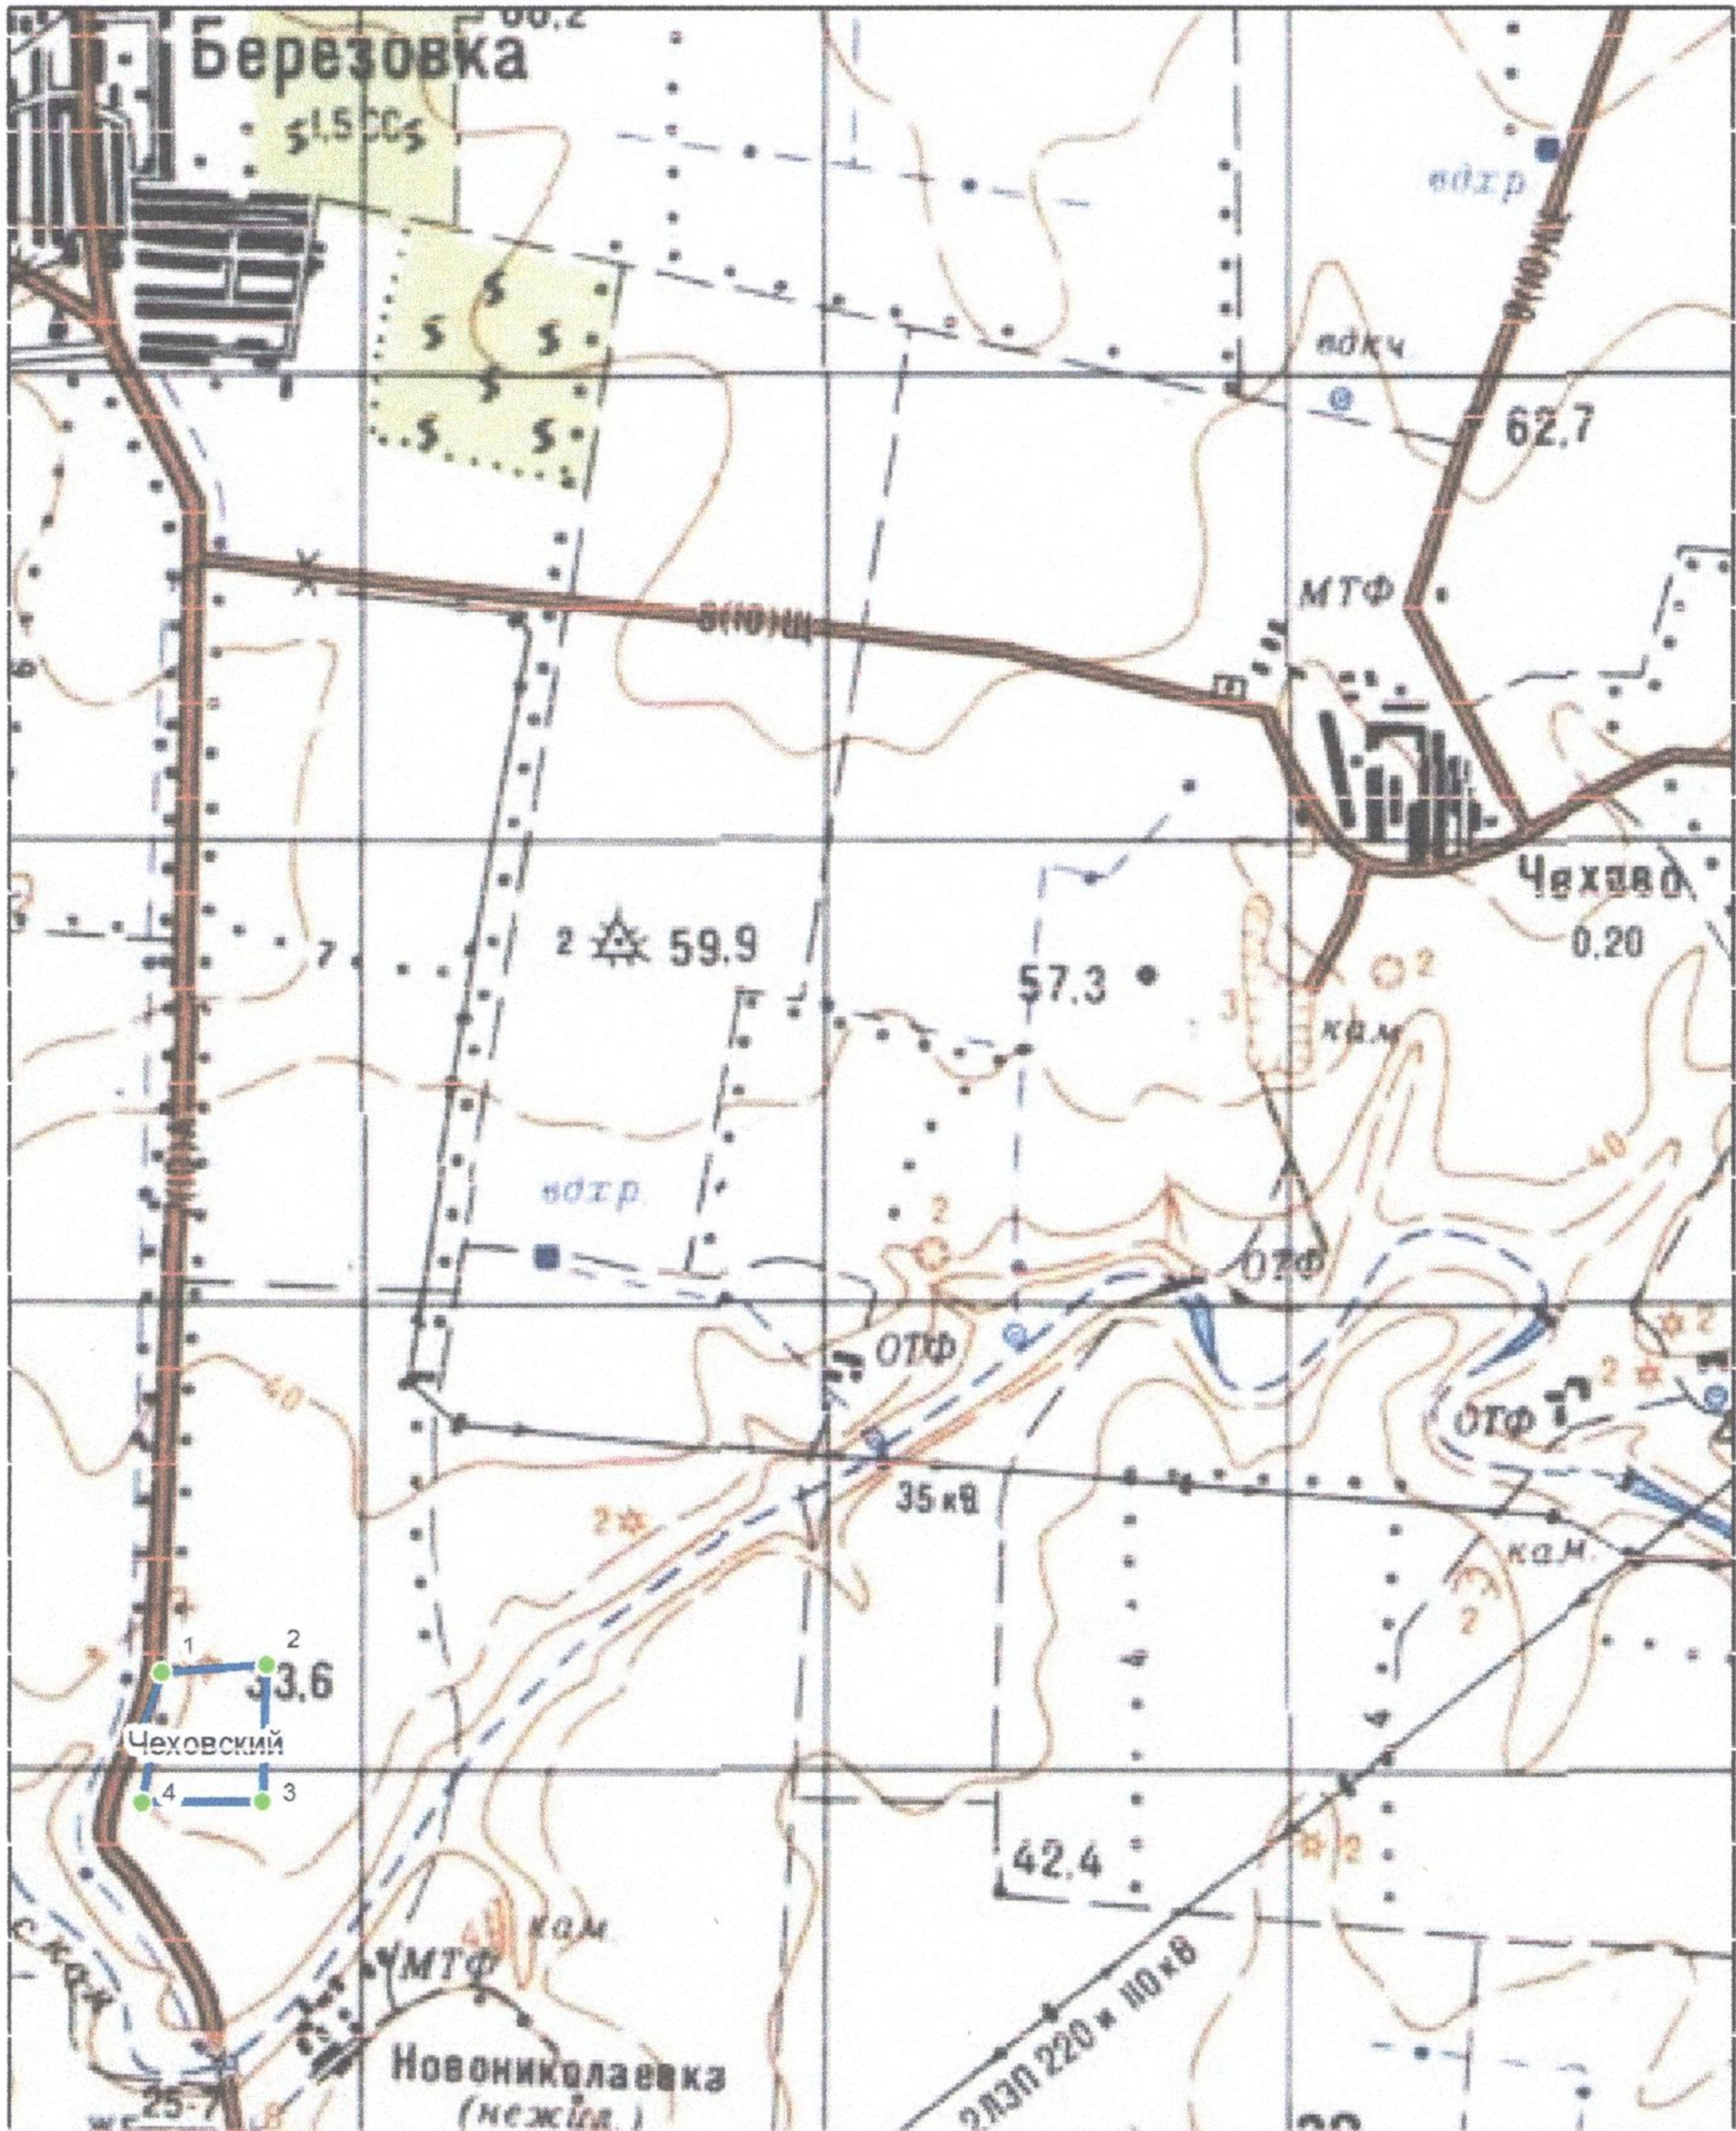

## СХЕМА РАСПОЛОЖЕНИЯ УЧАСТКА НЕДР

Масштаб 1:50 000

Контур лицензионного участка недр: участок Чеховский.